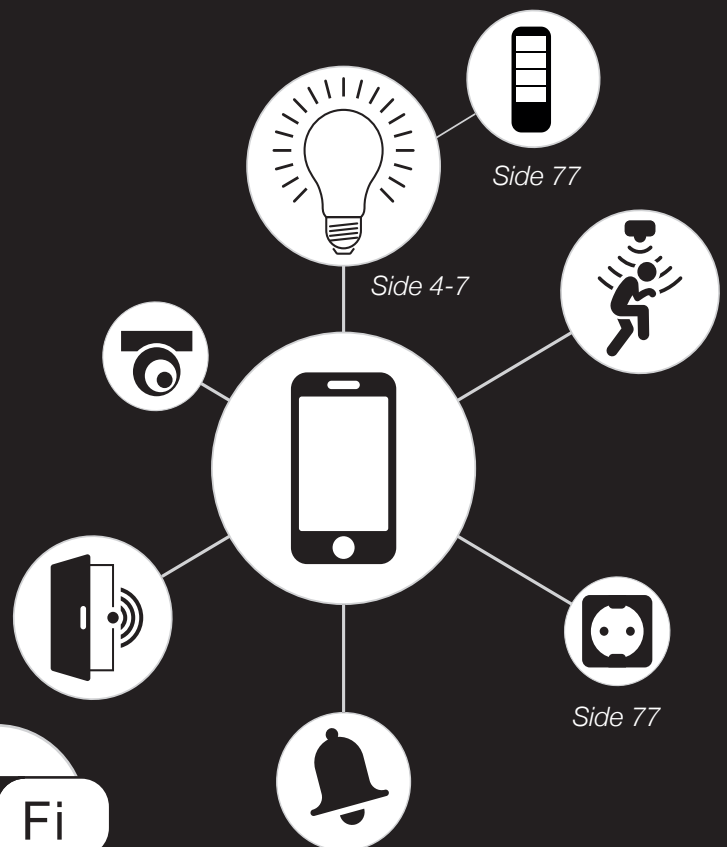

NYHET! LED med WiFi

Oppdag vårt fantastiske brede – og voksende – sortiment av smarte LED lyskilder som styres med WiFi. Last ned gratis appen *Calex Smart*, skru inn LED pæren og du er i gang!
Det spesielle med Calex LED WiFi pærene er at de er Tunable White, samt RGBW som gjør det mulig å velge den fargetemperaturen/fargen du ønsker, og deretter velge hvor mye lys du vil ha – helt uavhengig av hverandre!

I Calex appen er det mange funksjoner som gruppering, scenarier, astrour og automatisering. Det er enkelt å skifte mellom scenarier med et enkelt trykk i appen, eller ved å snakke til mobilassistenter som Google Assistant eller Amazon Alexa. Er det ingen Smart App tilgjengelig, kan WiFi pærene også styres av fjernkontroll.

works with
Google Assistant

works with
amazon alexa

Last ned gratis appen *Calex Smart* for smarttelefon og nettbrett for å styre CALEX Smart WiFi-produkter

IOS

ANDROID

Wi Fi

Med forbehold om trykktell og endringer

Powered By

SMART

Tunable White LED pærer med WiFi

Har du trådløst nett og en smarttelefon, har du alt du trenger! Den nye Smart serien til Calex har innebygget WiFi og styres enkelt med Calex gratis Smart app, eller fjernkontroll. Pærene har Tunable White funksjon hvor du kan styre fargetemperatur og lysmengde uavhengig av hverandre. Calex Smart støttes av både Google Assistant og Amazon Alexa.